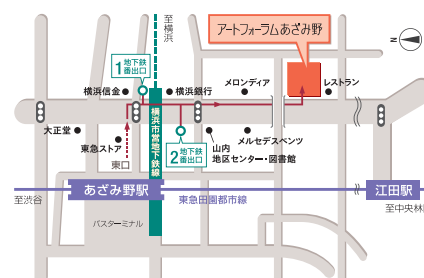

お問い合わせ先

横浜市民ギャラリーあざみ野 館長 三ツ山一志 Tel 045-910-5656
横浜市民ギャラリーあざみ野 担当 河上、小原 Tel 045-910-5656