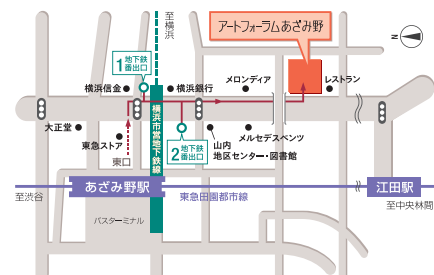

お問い合わせ先

横浜市民ギャラリーあざみ野 館長 三ツ山一志 Tel 045-910-5656
横浜市民ギャラリーあざみ野 担当 河上、小原 Tel 045-910-5656