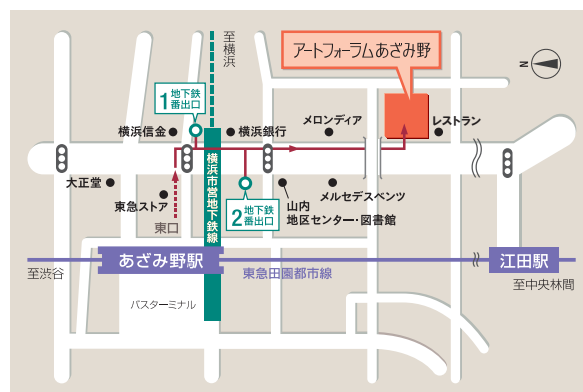

## 出品作品について

ダンスを学ぶことから表現活動をスタートした亀井佑子は、自身の身体と空間の関係性を探求する写真作品を展示。アーティストの佐々木愛と振付家の酒井幸菜は互いの絵画と《振付けのことば》を交換し合い、そこから着想を得て制作したドローイングとダンスを発表します。梅田宏明は「動かないと見えない光」をテーマにしたレーザーインスタレーション《split flow》を展示し、振付・出演・音響・映像・照明のすべてを一人で手がける舞台作品も上演。振付家の山下残は展示室を舞台に《大行進》(2010年初演)を再構成し、初のロングラン公演を行います。様々な角度からアートとダンスが出会い、広がる世界をお楽しみください。

亀井佑子《in the grid\_#2》2008年 65x90cm ゼラチン・シルバー・プリント

酒井幸菜《In her, F major》2009年 (LIFT) 撮影：相川健一

※ダンスパフォーマンスや関連イベント等の詳細はチラシ、web ページをご覧ください。

### [交通のご案内]

東急田園都市線「あざみ野駅」東口 徒歩5分  
横浜市営地下鉄「あざみ野駅」1・2番出口 徒歩5分